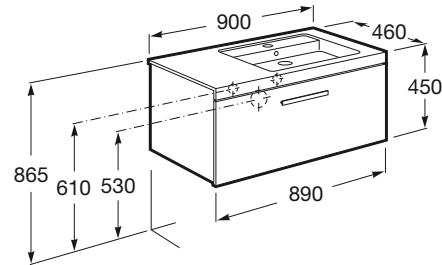

Mueble base / Bandejas interiores: 1

Mueble base / Cajones interiores: 1

Mueble base / Combinación de puertas y cajones: 1 Cajón

Mueble base / Estructura: Cajones

Mueble base / Separadores internos

Mueble base / Sistema de apertura y cierre: Cajones con cierre amortiguado

Posición del lavabo: Derecha

Posición del toallero: Derecha, Izquierda

Publication Status

Sifón economizador de espacio incluido

Tipo de instalación: Suspendido

COMPATIBLE

**Toallero lateral para mueble**

816760001